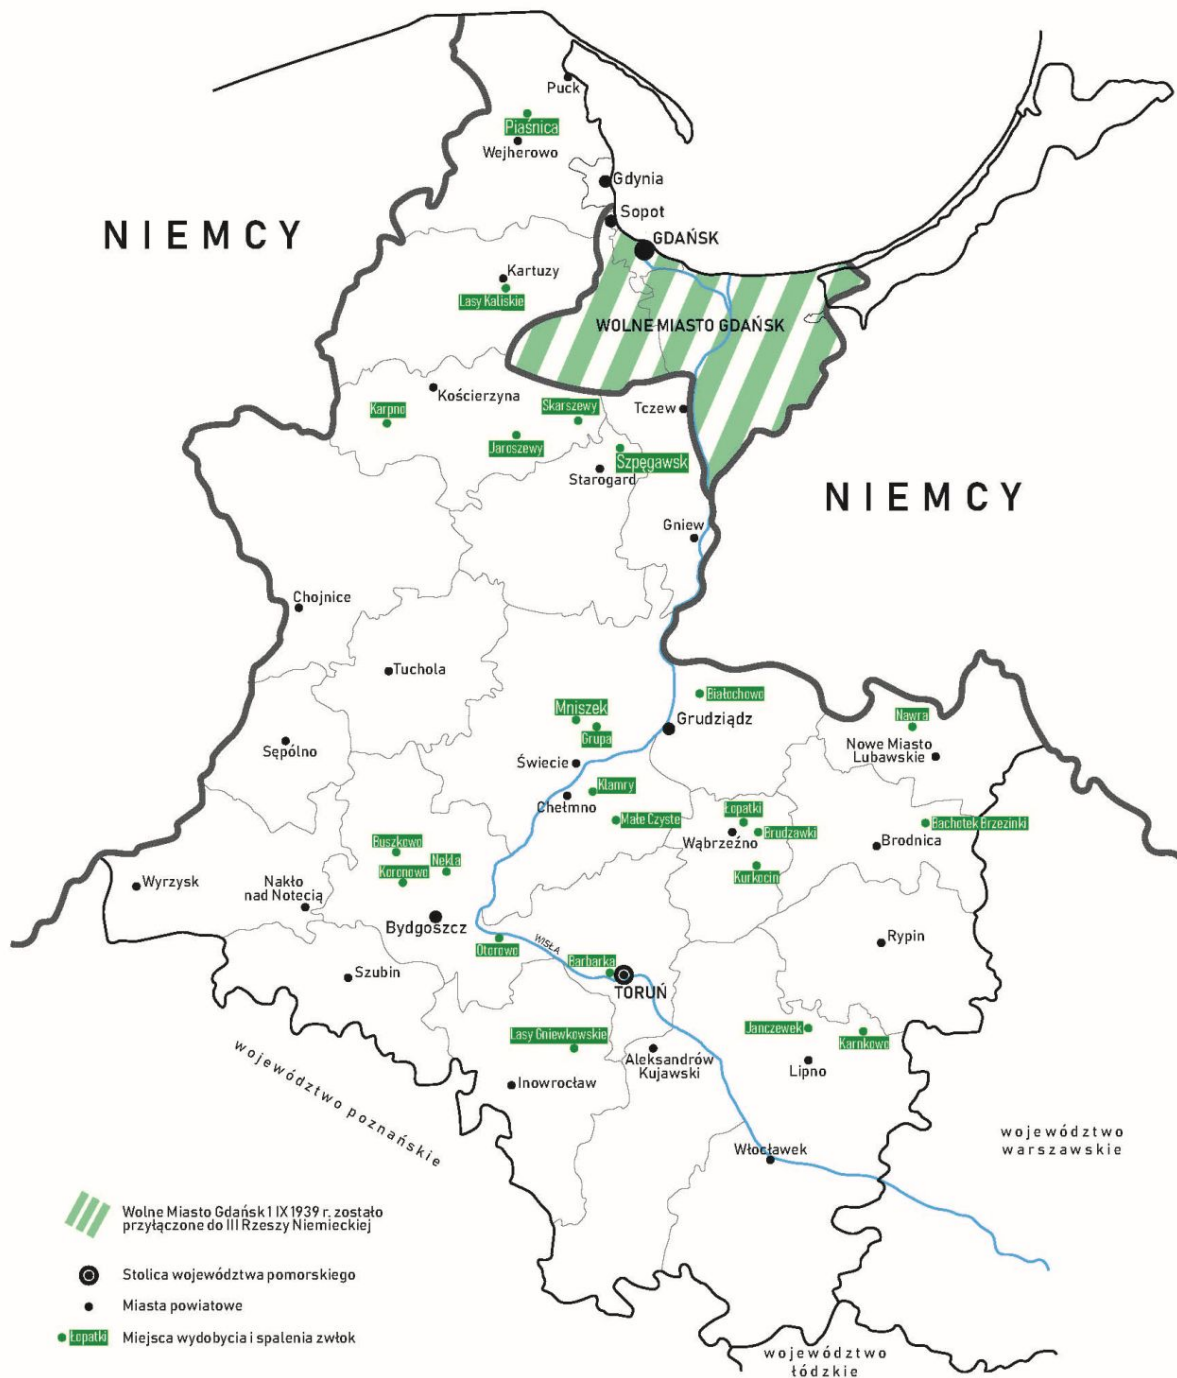

# ZBRODNIA POMORSKA 1939

<https://zbrodniapomorska1939.pl/zbr/mapa-terroru/78859,Mapa-miejsc-spalenia-i-wydobycia-zwlok.html>  
20.05.2024, 21:44

## Mapa miejsc spalenia i wydobycia zwłok

# MIEJSCA WYDOBYCIA I SPALENIA ZWŁOK PRZEZ NIEMCÓW NA POMORZU GDAŃSKIM W 1944 R.