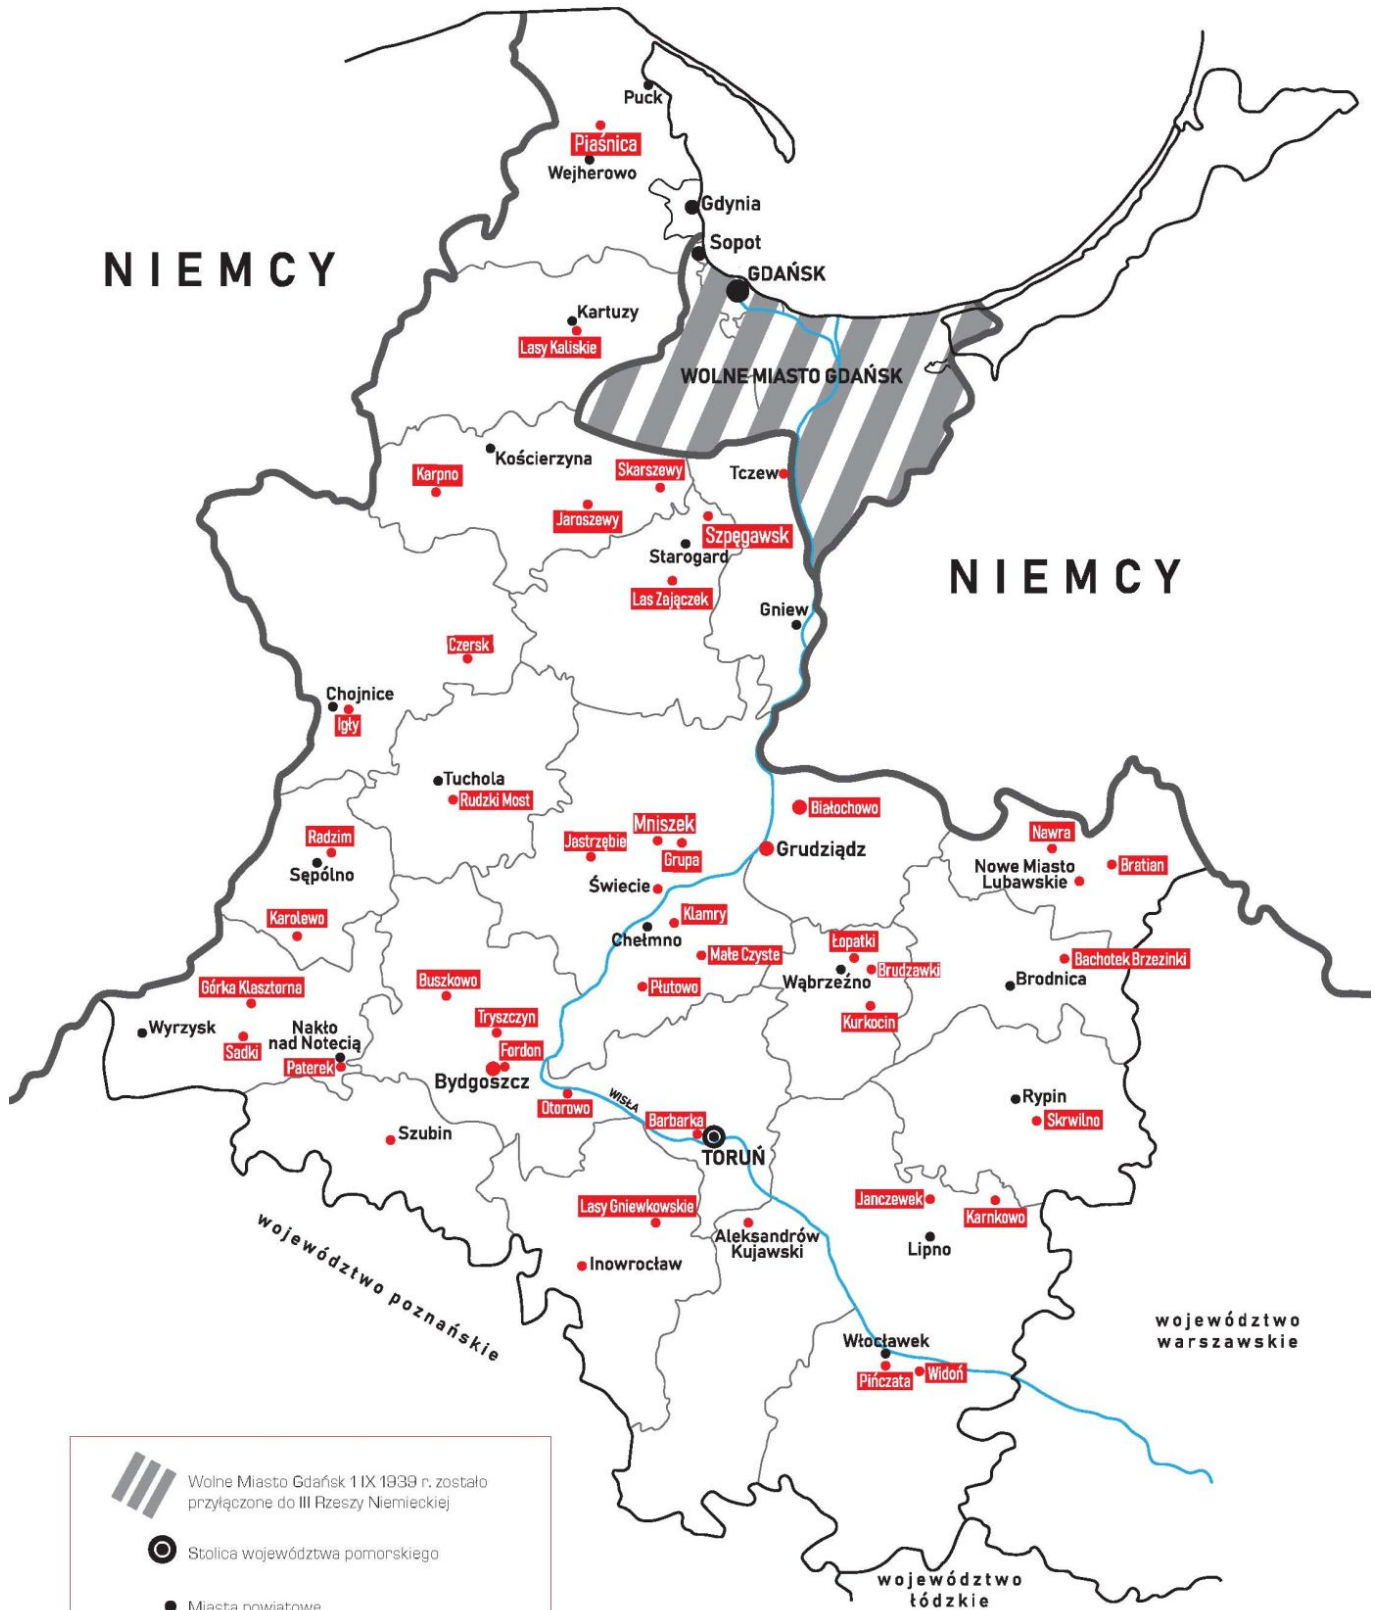

# ZBRODNIA POMORSKA 1939

<https://zbrodniapomorska1939.pl/zbr/mapa-terroru/78892,Mapa-wybranych-miejsc-kazni.html>  
23.04.2024, 01:51

## Mapa wybranych miejsc kaźni

# Zbrodnia pomorska 1939

 Wolne Miasto Gdańsk 1 IX 1939 r. zostało przyłączone do III Rzeszy Niemieckiej

 Stolica województwa pomorskiego

 Miasta powiatowe

 Karolewo Wybrane miejsca kaźni